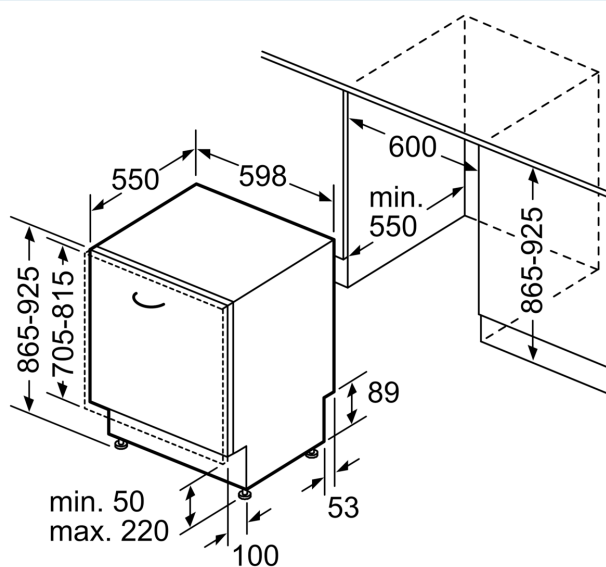

Příslušenství

- vč. dekorativních lišt (nerez)
- vč. násypky na sůl
- vč. ochranného plechu pro podstavbu (ochrana před párou)

Rozměry

- rozměry spotřebiče (V x Š x H): 86.5 x 59.8 x 55 cm

¹ stupnice tříd energetické účinnosti od A do G

iQ500, Plně vestavná myčka nádobí, 60 cm, , varioPanty SX75Z802BE

Rozměrové výkresy

rozměry v mm

⚡ zásuvka
() hodnoty s prodlužovací sadou

rozměry v mm